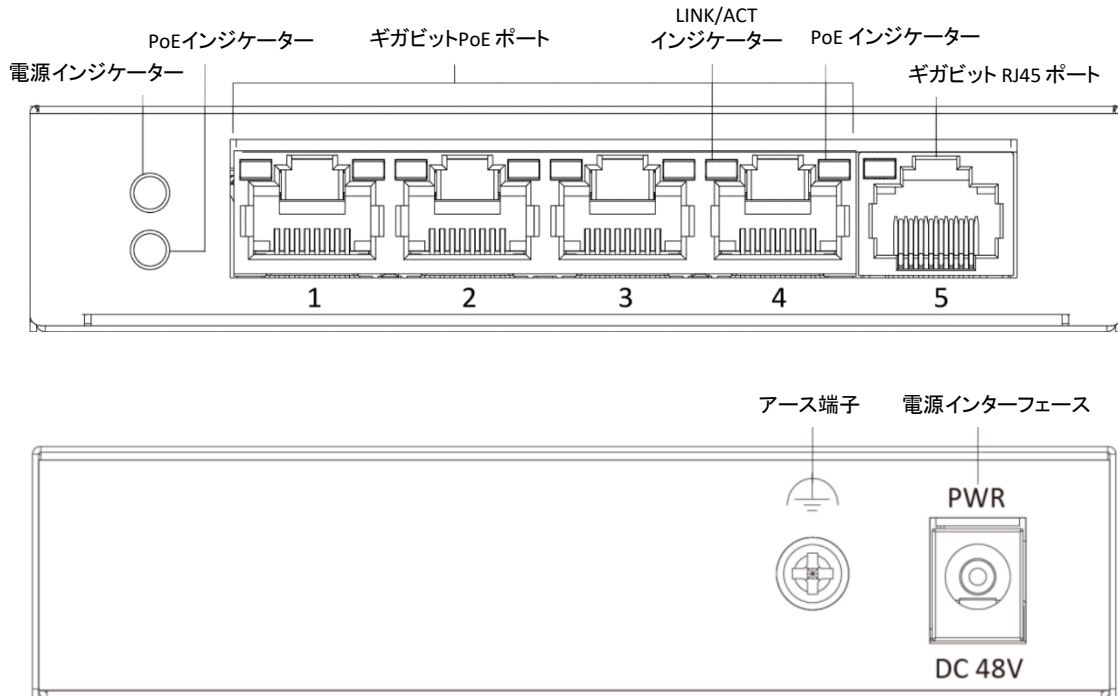

インターフェース

サイズ