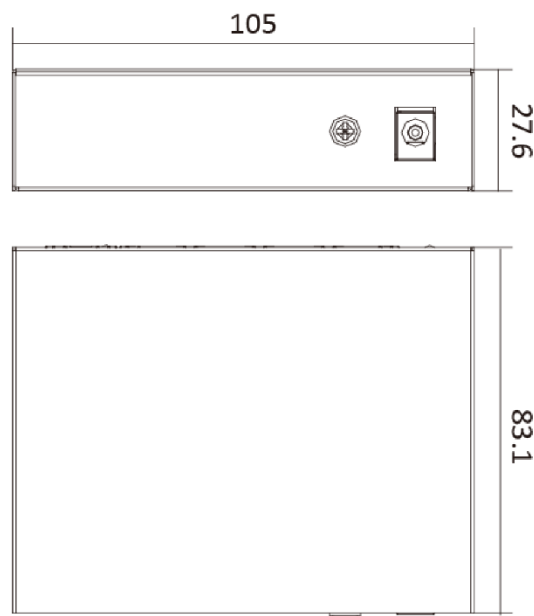

単位 : mm

販売元

株式会社 日本プロダクツマネジメントシステムズ
Japan Products Management Systems inc.

〒556-0033 大阪府池田市住吉2-14-8
info@jpms.work

お問い合わせ

06-6941-1155

月~金 AM 9:00 - 18:00 (土・日・祝を除く)