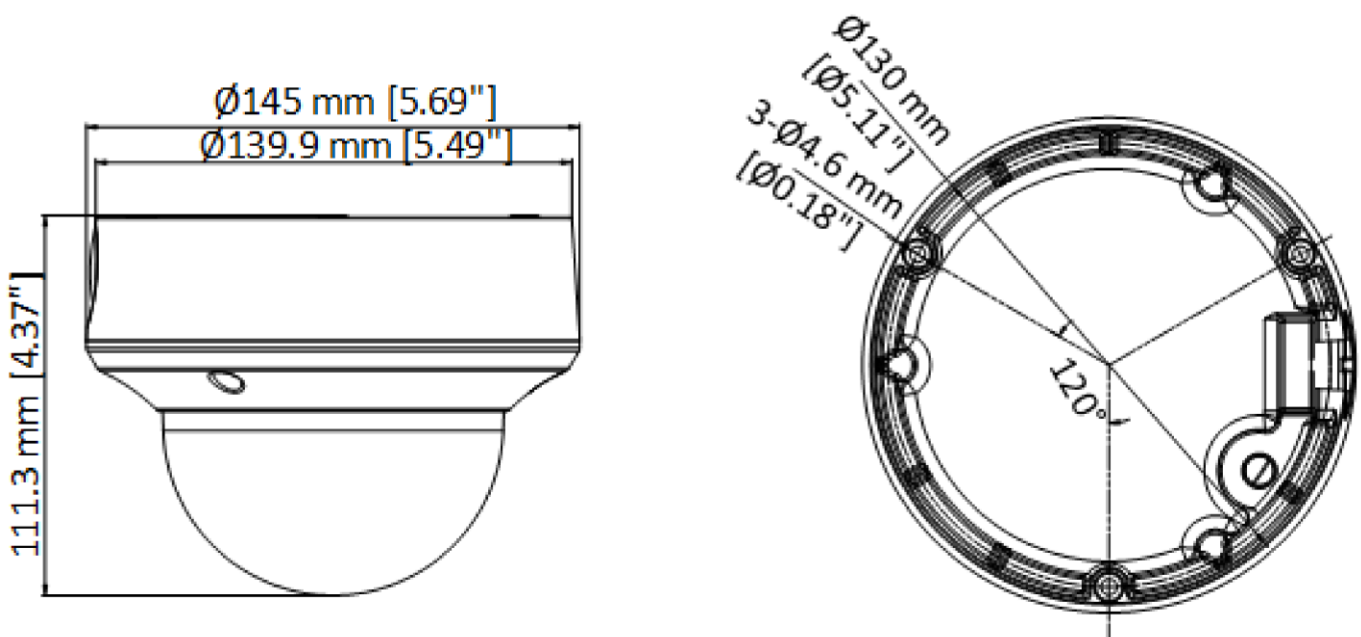

サイズ

販売元

株式会社 日本プロダクツマネジメントシステムズ
Japan Products Management Systems inc.

〒556-0027大阪府池田市住吉2丁目14番8号
info@jpms.work

お問い合わせ

06-6941-1155

月～金 AM 9:00 - 18:00(土・日 祝を除く)