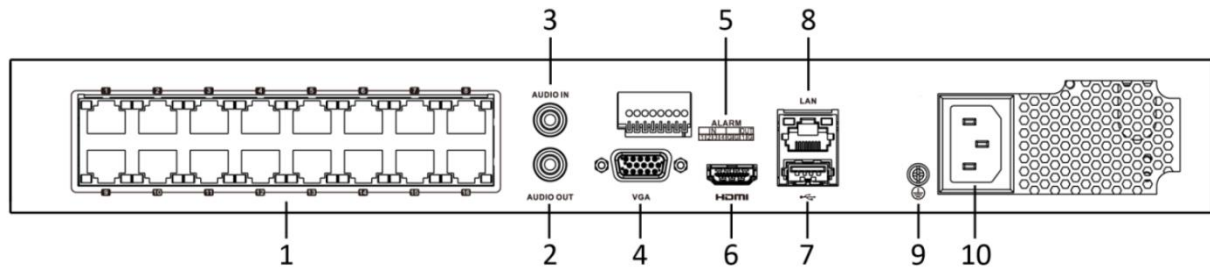

インターフェース

- 1 : PoE インターフェース
- 2 : オーディオ 出力
- 3 : オーディオ 入力
- 4 : VGA 出力
- 5 : アラーム イン/アウト
- 6 : HDMI 出力

- 7 : USB
- 8 : LAN
- 9 : GND
- 10 : AC 100V~240V 電源

販売元

株式会社 日本プロダクツマネジメントシステムズ
Japan Products Management Systems inc.

〒556-0027 大阪市浪速区木津川1丁目3番6号
info@jpms.work

お問い合わせ

06-6941-1155

月~金 AM 9:00 - 18:00(土・日 祝を除く)