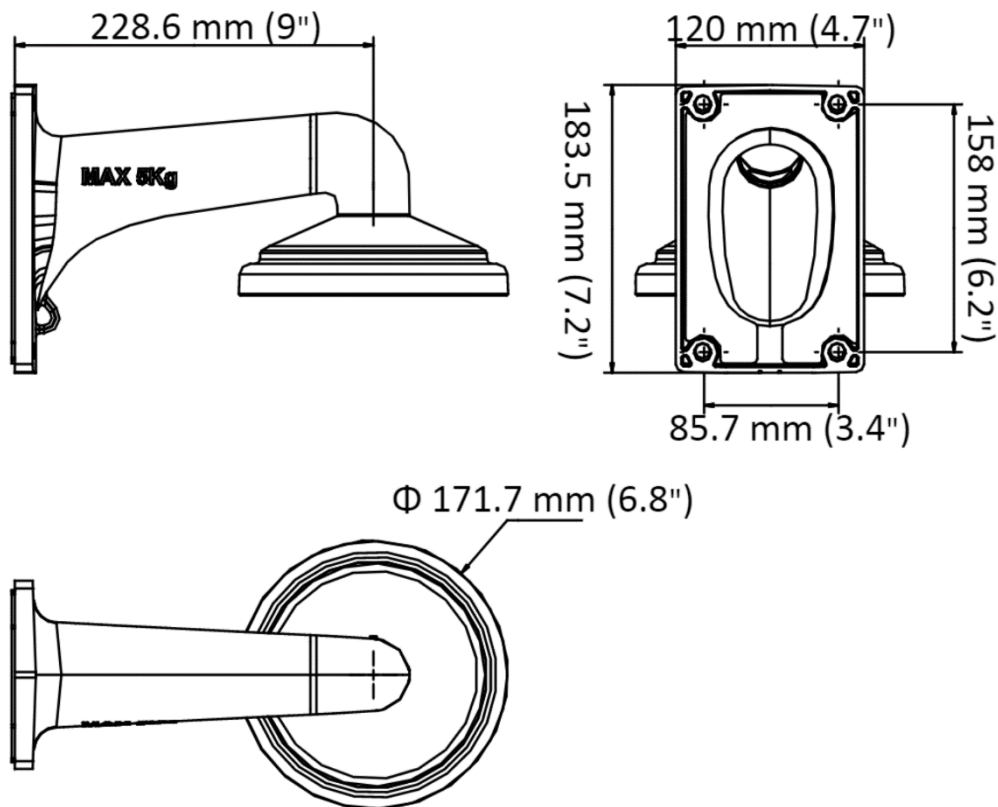

スペック

全般	外観	ホワイト
	材質	アルミニウム合金
	寸法	Φ171.7mm × 158mm × 228.6mm
	重量	1120g

サイズ

販売元

株式会社 日本プロダクツマネジメントシステムズ
Japan Products Management Systems inc.

〒556-0033 大阪府池田市住吉2-14-8
info@jpms.work

お問い合わせ

06-6941-1155

月～金 AM 9:00 - 18:00 (土・日・祝を除く)